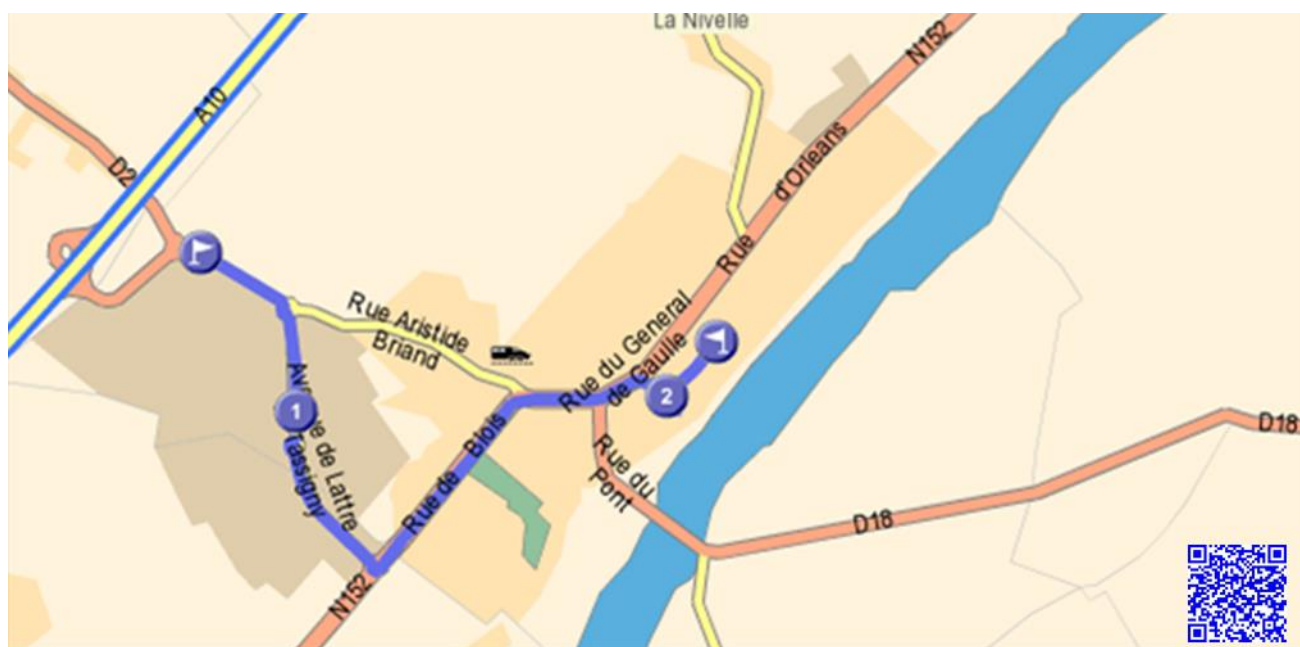

Plan d'accès :

En venant par l'A10, prendre la sortie n°15 « MEUNG-SUR-LOIRE ».

Après le péage, prendre la 2^{ème} sortie au 1^{er} rond-point (D2 – direction Meung)

2^{ème} rond point Prendre en face Avenue de Lattre de Tassigny

3^{ème} rond-point Continuer sur l'Avenue de Lattre de Tassigny (direction Meung)

4^{ème} rond point (Hyper U) Prendre à gauche la N152 – Direction Meung

Vous entrez dans Meung sur Loire par la route de Blois (N152). Continuez ensuite sur la nationale en direction d'Orléans (4 feux).

Au 4^{ème} feu (juste avant la station Total), tournez à droite (Rue Saint Pierre - Direction C.E.S./Gymnase).

Prenez ensuite la 1^{ère} à gauche, vous êtes dans le Chemin Vert du Blénois. A 100 mètres sur votre droite se trouve le **centre sportif Alain Estève**.